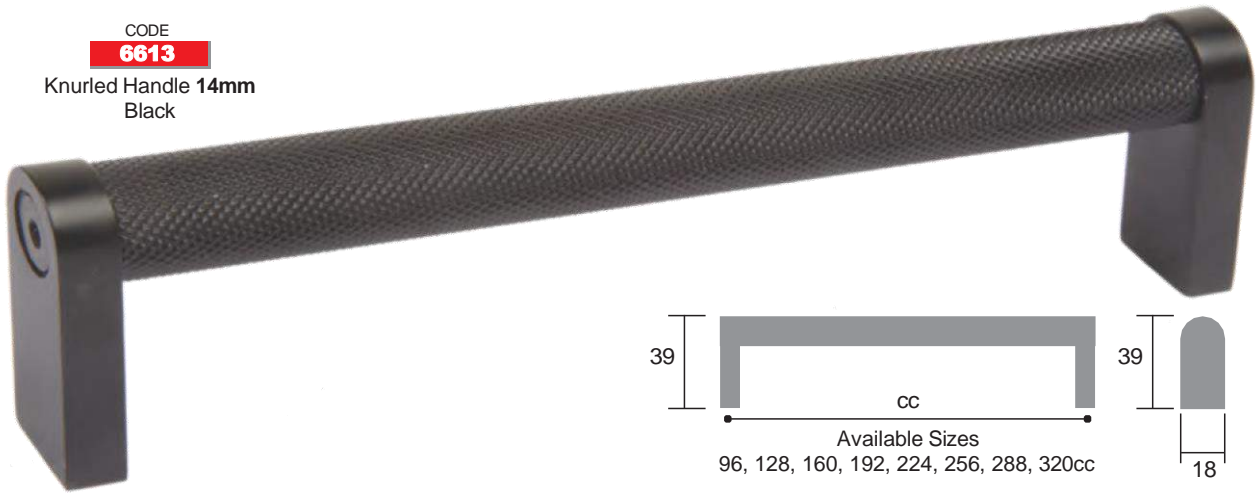

HANDLES

Aluminium Handles

CODE

6613

Knurled Handle 14mm
Black