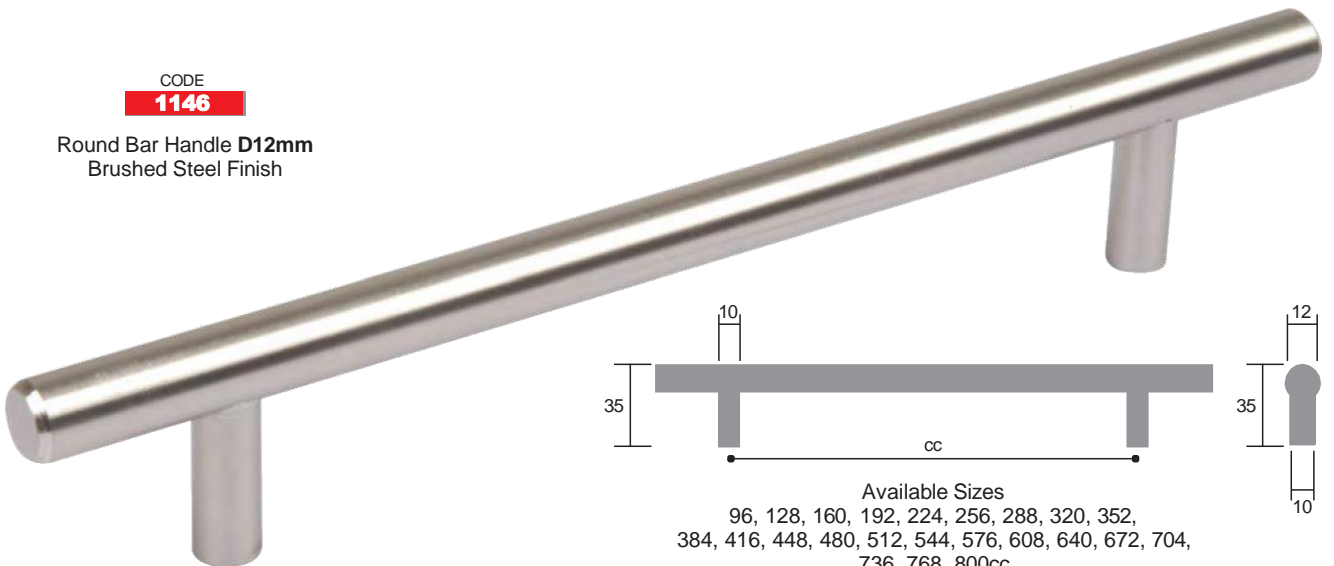

Available Sizes  
96, 128, 160, 192, 224, 256, 288, 320, 352,  
384, 416, 448, 480, 512, 544, 576, 608, 640, 672, 704,  
736, 768, 800cc

CODE

**2282**

Round Bar Handle **D12mm**  
Nickel Black

Available Sizes  
96, 128, 160, 192, 224, 256, 288, 320, 352,  
384, 416, 448, 480, 512cc