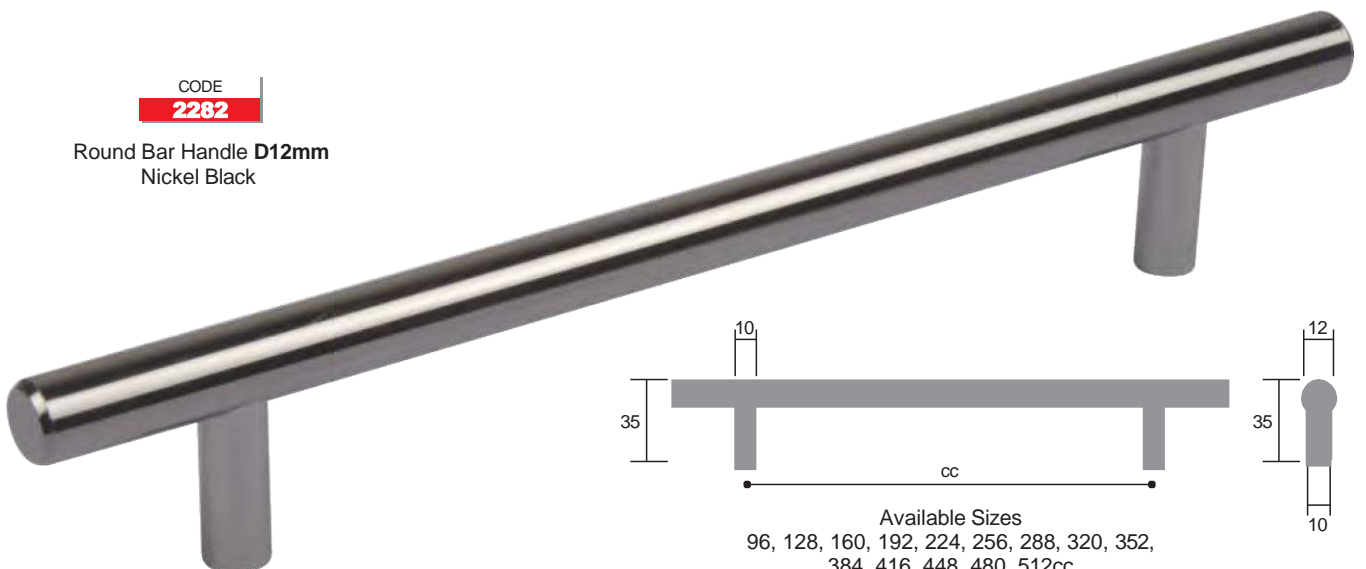

Available Sizes  
96, 128, 160, 192, 224, 256, 288, 320, 352,  
384, 416, 448, 480, 512, 544, 576, 608, 640, 672, 704,  
736, 768, 800cc

CODE

**2282**

Round Bar Handle **D12mm**  
Nickel Black

Available Sizes  
96, 128, 160, 192, 224, 256, 288, 320, 352,  
384, 416, 448, 480, 512cc