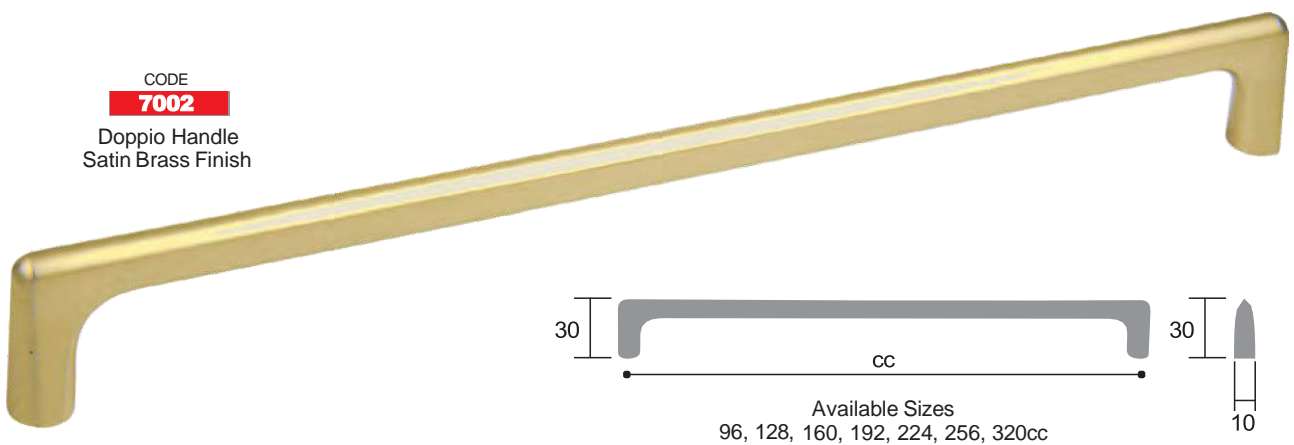

**7002**

Doppio Handle  
Black

CODE

**7002**

Doppio Handle  
Satin Brass Finish